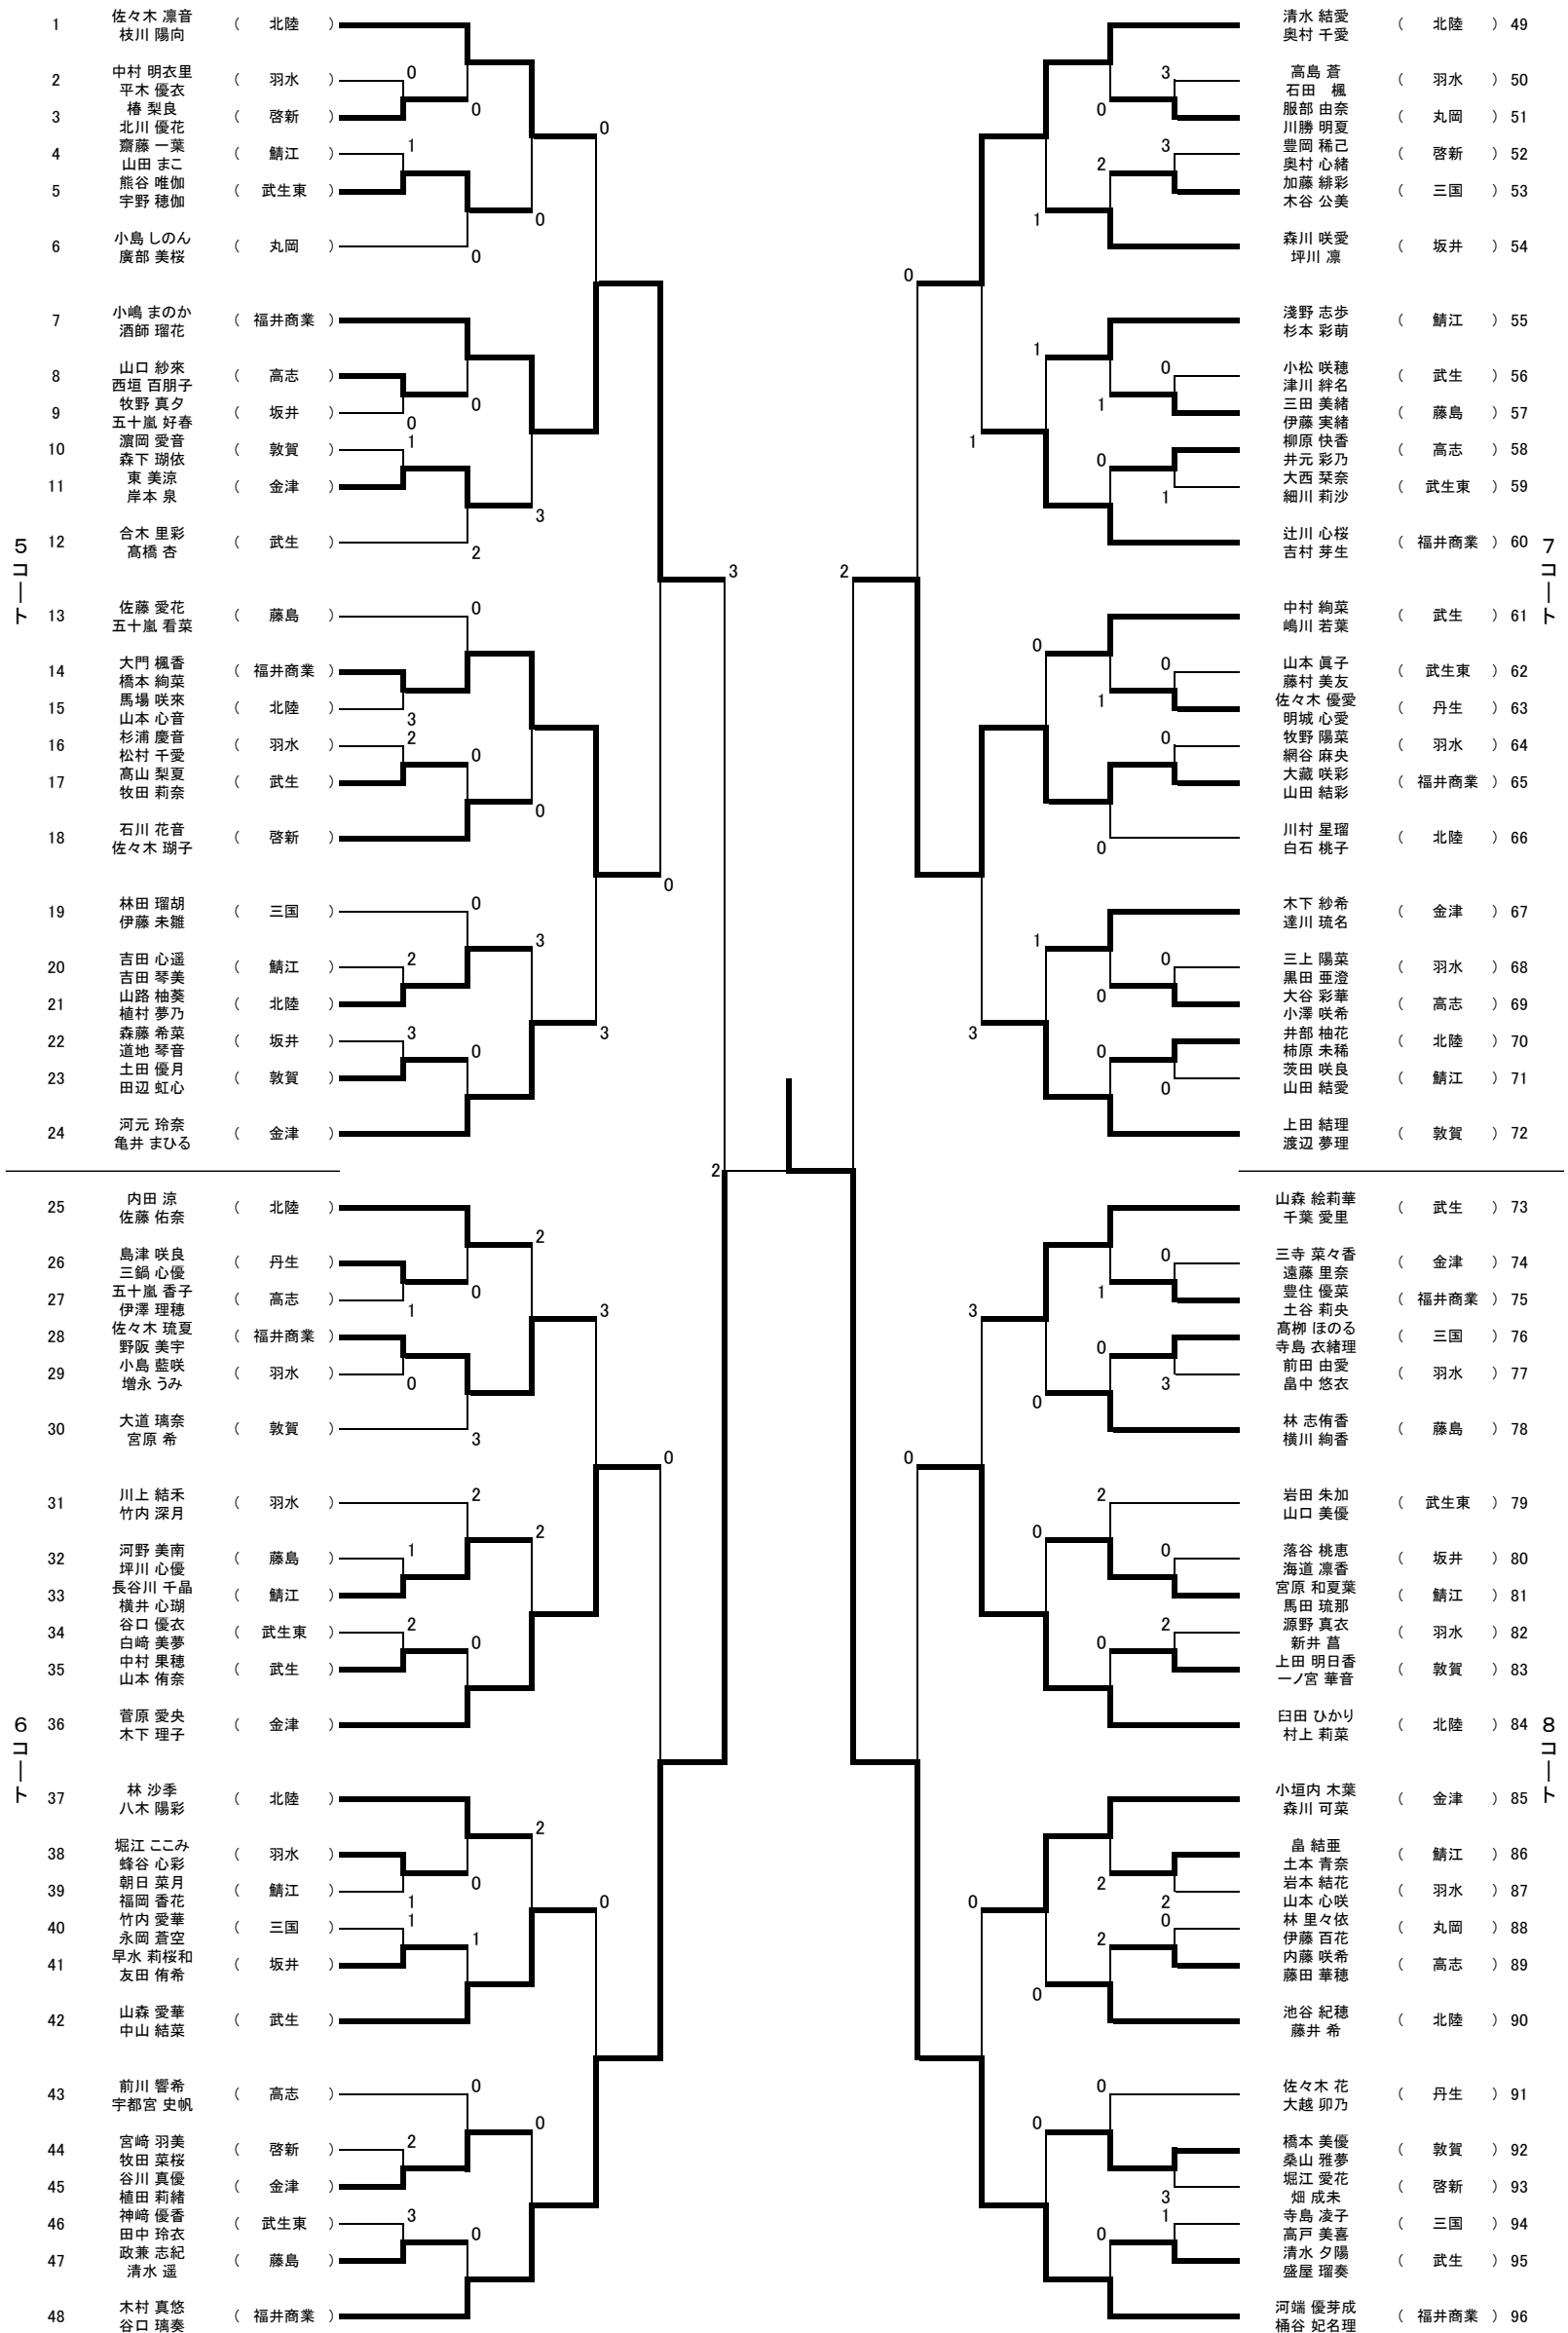

令和8年度 春季総体 女子個人戦

○印は第1試合審判

7コート

8コート