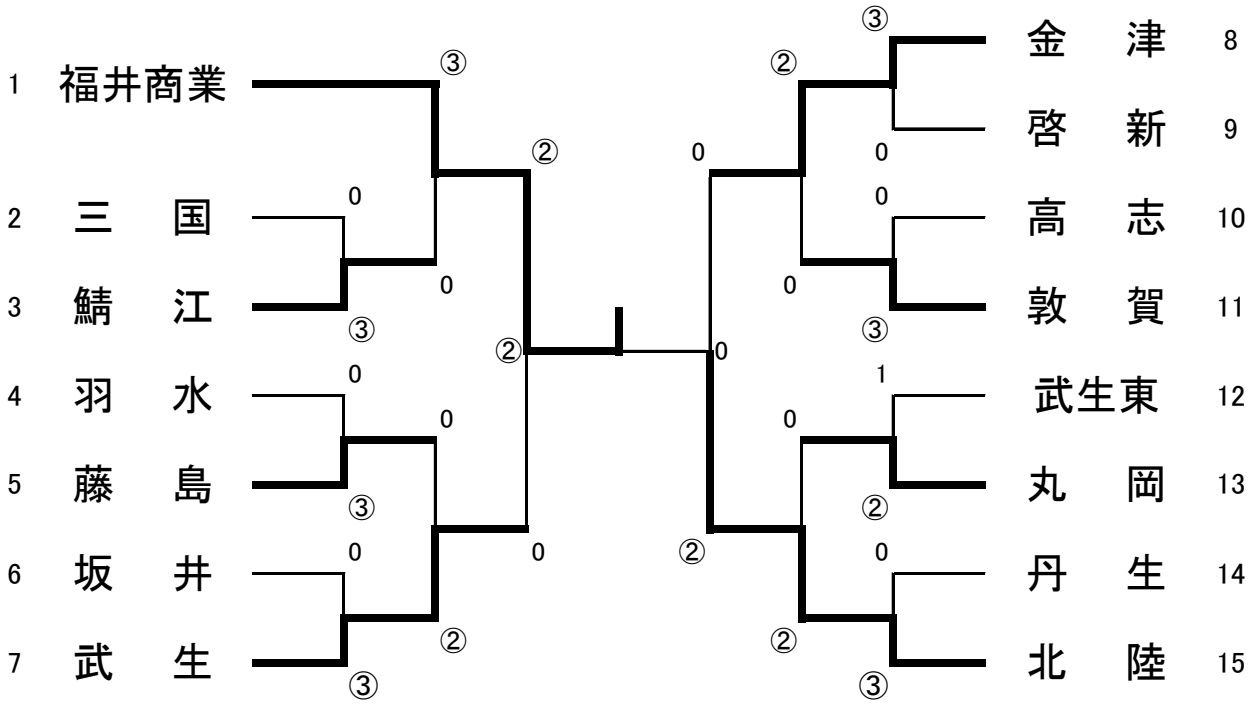

女子団体戦

優勝 福井商業 高等学校

2位 北陸 高等学校

3位 武生 高等学校

3位 金津 高等学校

北信越大会代表決定戦

武生 高等学校 金津 高等学校

(② - 0)