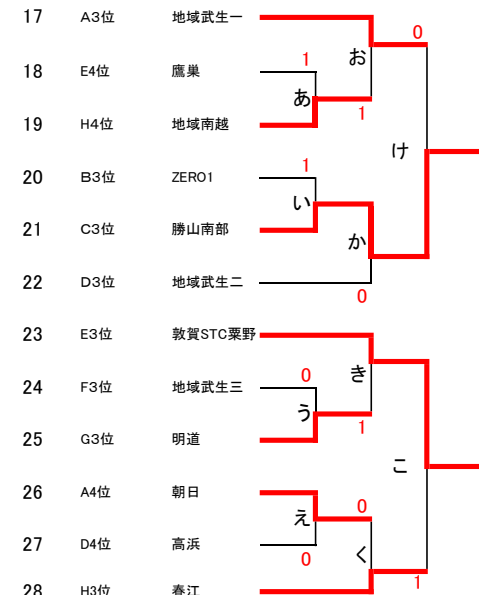

Fリーグ		1	2	3	順位
1	勝山中部		②	③	1
2	足羽第一	1		③	2
3	地域武生三	0	0		3

Cリーグ		1	2	3	順位
1	足羽		②	1	2
2	勝山南部	1		0	3
3	武生STC	②	③		1

Gリーグ		1	2	3	順位
1	名田庄		③	1	2
2	明道	0		0	3
3	中央	②	③		1

Dリーグ		1	2	3	4	順位
1	なつめクラブ		③	③	③	1
2	地域武生二	0		1	②	3
3	坂井	0	②		③	2
4	高浜	0	1	0		4

Hリーグ		1	2	3	4	順位
1	福井市JSTC		③	③	③	1
2	地域南越	0		1	0	4
3	春江	0	②		1	3
4	敦賀STC松陵	0	③	②		2

1位トーナメント

2位トーナメント

3・4位トーナメント

- ・各対戦は5ゲームマッチで行ってください。
- ・リーグ戦は3対戦、トーナメントは2本先取で行ってください。
- ・進行具合によっては、コート変更や3展開の可能性あります。
- ・ベンチサイドは、審判台から見て左側を若番とします。
- ・審判は相互審判です。人数的に難しい場合は、同じリーグ(や次の対戦)のチームに各自で相談・依頼してください。
- ・オーダーはコート交換です。チームの代表者がスコアシートに書き込んでください。
- ・勝者はスコアシートをすぐに本部まで提出してください。
- ・会場の関係上、16:30頃ラストポイント予定です。進行・コート整備にご協力ください。17:00完全撤収予定です。
- ・代表者会議を8:45～本部にて行います。開始式は行いません。
- ・昼休憩はとらないので、各自で時間を見つけて食べてください。

<公式練習>

	開始時刻	1コート	2コート	3コート	4コート	5コート	6コート	7コート	8コート	9コート	10コート	11コート	12コート
第1回	8:30~	朝日	九頭竜	武生STC	地域武生一	武生球友会	鷹巣	地域南越	福井市JSTC	なつめクラブ	地域武生三	地域武生二	中央
第2回	8:40~	丸岡クラブ	金津	足羽	清水	三国STC	敦賀STC粟野	敦賀STC松陵	春江	勝山中部	足羽第一	坂井	明道
第3回	8:50~		ZERO1	勝山南部							高浜	名田庄	

<進行表>

	予定開始時刻	1コート	2コート	3コート	4コート	5コート	6コート	7コート	8コート	9コート	10コート	11コート	12コート
第1試合	9:10~	A1-2		A3-4		E1-2		E3-4		D1-2		D3-4	
第2試合		B1-2		C1-2		H1-2		H3-4		F1-2		G1-2	
第3試合	10:40~	A1-3		A2-4		E1-3		E2-4		D1-3		D2-4	
第4試合		B2-3		C2-3		H1-3		H2-4		F2-3		G2-3	
第5試合	12:10~	A1-4		A2-3		E1-4		E2-3		D1-4		D2-3	
第6試合		B1-3		C1-3		H1-4		H2-3		F1-3		G1-3	
第7試合	13:40~	①		②		ア		イ		い		う	
第8試合		③		④		ウ		エ		あ		え	
第9試合	15:10~	⑤		⑥		オ		カ		お	か	き	く
第10試合		⑦		研修①②	研修③④	キ		研修アイ	研修ウエ	け	研修あえ	研修いう	こ