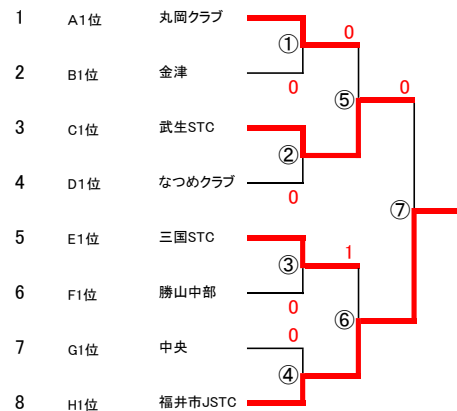

令和8年度 福井県中学校春季ソフトテニス研修大会 女子の部

予選リーグ

Aリーグ		1	2	3	4	順位
1	丸岡クラブ		③	③	③	1
2	朝日	0		1	1	4
3	地域武生一	0	②		0	3
4	清水	0	②	③		2

Eリーグ		1	2	3	4	順位
1	三国STC		③	③	③	1
2	鷹巣	0		1	0	4
3	敦賀STC粟野	0	②		1	3
4	武生球友会	0	③	②		2

Bリーグ		1	2	3	順位
1	ZERO1		0	1	3
2	金津	③		③	1
3	九頭竜	②	0		2

Fリーグ		1	2	3	順位
1	勝山中部		②	③	1
2	足羽第一	1		③	2
3	地域武生三	0	0		3

Cリーグ		1	2	3	順位
1	足羽		②	1	2
2	勝山南部	1		0	3
3	武生STC	②	③		1

Gリーグ		1	2	3	順位
1	名田庄		③	1	2
2	明道	0		0	3
3	中央	②	③		1

Dリーグ		1	2	3	4	順位
1	なつめクラブ		③	③	③	1
2	地域武生二	0		1	②	3
3	坂井	0	②		③	2
4	高浜	0	1	0		4

Hリーグ		1	2	3	4	順位
1	福井市JSTC		③	③	③	1
2	地域南越	0		1	0	4
3	春江	0	②		1	3
4	敦賀STC松陵	0	③	②		2

1位トーナメント

2位トーナメント

3・4位トーナメント

- ・各対戦は5ゲームマッチで行ってください。
- ・リーグ戦は3対戦、トーナメントは2本先取で行ってください。
- ・進行具合によっては、コート変更や3展開の可能性あります。
- ・ベンチサイドは、審判台から見て左側を若番とします。
- ・審判は相互審判です。人数的に難しい場合は、同じリーグ(や次の対戦)のチームに各自で相談・依頼してください。
- ・オーダーはコート交換です。チームの代表者がスコアシートに書き込んでください。
- ・勝者はスコアシートをすぐに本部まで提出してください。
- ・会場の関係上、16:30頃ラストポイント予定です。進行・コート整備にご協力ください。17:00完全撤収予定です。
- ・代表者会議を8:45～本部にて行います。開始式は行いません。
- ・昼休憩はとらないので、各自で時間を見つけて食べてください。

<公式練習>

	開始時刻	1コート	2コート	3コート	4コート	5コート	6コート	7コート	8コート	9コート	10コート	11コート	12コート
第1回	8:30~	朝日	九頭竜	武生STC	地域武生一	武生球友会	鷹巣	地域南越	福井市JSTC	なつめクラブ	地域武生三	地域武生二	中央
第2回	8:40~	丸岡クラブ	金津	足羽	清水	三国STC	敦賀STC粟野	敦賀STC松陵	春江	勝山中部	足羽第一	坂井	明道
第3回	8:50~		ZERO1	勝山南部							高浜	名田庄	