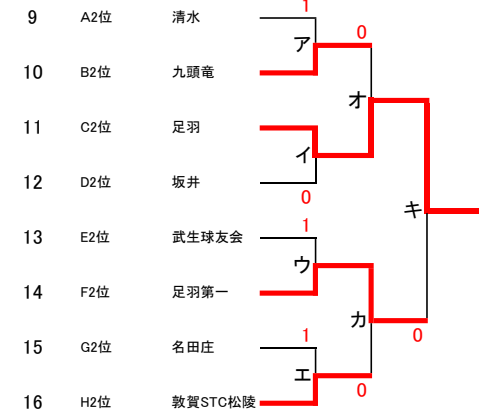

令和8年度 福井県中学校春季ソフトテニス研修大会 女子の部

予選リーグ

Aリーグ		1	2	3	4	順位
1	丸岡クラブ		③	③	③	1
2	朝日	0		1	1	4
3	地域武生一	0	②		0	3
4	清水	0	②	③		2

Eリーグ		1	2	3	4	順位
1	三国STC		③	③	③	1
2	鷹巣	0		1	0	4
3	敦賀STC粟野	0	②		1	3
4	武生球友会	0	③	②		2

Bリーグ		1	2	3	順位
1	ZERO1		0	1	3
2	金津	③		③	1
3	九頭竜	②	0		2

Fリーグ		1	2	3	順位
1	勝山中部		②	③	1
2	足羽第一	1		③	2
3	地域武生三	0	0		3

Cリーグ		1	2	3	順位
1	足羽		②	1	2
2	勝山南部	1		0	3
3	武生STC	②	③		1

Gリーグ		1	2	3	順位
1	名田庄		③	1	2
2	明道	0		0	3
3	中央	②	③		1

Dリーグ		1	2	3	4	順位
1	なつめクラブ		③	③	③	1
2	地域武生二	0		1	②	3
3	坂井	0	②		③	2
4	高浜	0	1	0		4

Hリーグ		1	2	3	4	順位
1	福井市JSTC		③	③	③	1
2	地域南越	0		1	0	4
3	春江	0	②		1	3
4	敦賀STC松陵	0	③	②		2

1位トーナメント

2位トーナメント

3・4位トーナメント

- ・各対戦は5ゲームマッチで行ってください。
- ・リーグ戦は3対戦、トーナメントは2本先取で行ってください。
- ・進行具合によっては、コート変更や3展開の可能性あります。
- ・ベンチサイドは、審判台から見て左側を若番とします。
- ・審判は相互審判です。人数的に難しい場合は、同じリーグ(や次の対戦)のチームに各自で相談・依頼してください。
- ・オーダーはコート交換です。チームの代表者がスコアシートに書き込んでください。
- ・勝者はスコアシートをすぐに本部まで提出してください。
- ・会場の関係上、16:30頃ラストポイント予定です。進行・コート整備にご協力ください。17:00完全撤収予定です。
- ・代表者会議を8:45～本部にて行います。開始式は行いません。
- ・昼休憩はとらないので、各自で時間を見つけて食べてください。